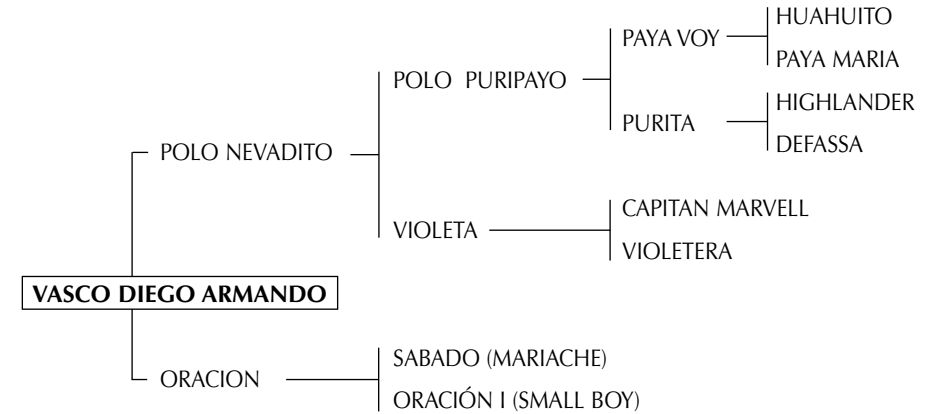

VASCO DIEGO ARMANDO

Fecha Nac.: 02-02-2003 SBA.: 8713 R.P. 238 Zaino
Criador: EDUARDO HEGUY

POLO NEVADITO: Ganador Ranking de Padrillos de la AACCP 2003, Reservado Campeón Macho SRA 2001, Reservado Gran Campeón Macho Exposición Petisos de la AAP 2000, Gran Campeón Macho Exposición Petisos de la AAP 1998, Gran Campeón Macho Exposición de Petisos de la AAP 1996, Reservado Gran Campeón Macho SRA 1996. Padre de las tres últimas Grandes Campeonas de la SRA: CHAPALEUFU NEVADA 2001, VASCA JAZZ 2002 y CHAPALEUFU CALANDRIA 2003 (Mejor yegua por Aptitud y trabajo SRA 2001). Jugador de todos los Campeonatos Abierto desde 1997 al 2003 con Alberto Heguy (h), Ignacio Heguy y Milo F. Araujo. Con su primer generación cumpliendo 6 años en el verano 2004, ya jugaron los Abiertos del 2003 CHAPALEUFU NEVADA (Pepe H.), GT TANGO (Pepe H.), CHAPALEUFU LANZA (Pepe e Ignacio Heguy y M. Azzaro) CHAPALEUFU CALANDRIA (E. Heguy), POLO DELTA (A. Heguy), VASCA VENDETA (E. Heguy), VASCA JAZZ (E. Heguy y G. Laulhe) VASCA PUNTA NEVADA (G. Laulhe), VASCA MAGIA (G. Laulhe), VASCA RUSA NEVADA (G. Laulhe), POLO ALUVION (G. Laulhe). Padre de padrillos en transplante como VASCO MAMBO (A. Pieres), CHAPALEUFU CANARIO y CHAPALEUFU CANDIDATO (Gran Campeón SRA 2004 de A. P. Heguy) y POLO ALUVION (jugado por G. Lauhle Abiertos 2004). Junta en su pedigree la sangre de PURITA (mejor yegua A. P. Heguy), PAYA MARIA (Mejor yegua, Horacio Heguy), MARSELLESA (Mejor yegua Horacio S. Heguy y Marcos Heguy) y VIOLETA (Abiertos con Coronel Suarez).

POLO PURIPAYO: Jugador y padre de numerosos jugadores en solo 4 generaciones.

PAYAVOY: Jugador de todos los Campeonato Abierto 1987 al 90 con Marcos Heguy. Mejor Padrillo Jugador del Abierto Arg. 1997. Padre de jugadores de Abiertos como BIKINI, MANTA, CARLA CHICA, COBRA II, BERCECHA I, CALISTA e hijos exportados como CUBATA (Mejor yegua Copa de Oro UK. 2004) y BERCECHA II (Mejor yegua Copa La Reina UK. 2004), etc.