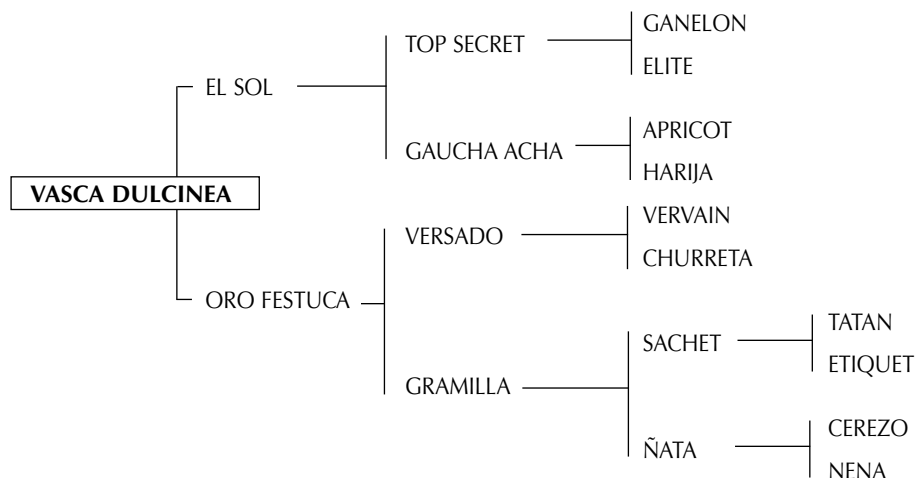

REINA: Jugadora de circuitos y sub-circuitos de la zona sureste.

VASCA DULCINEA

Fecha Nac.: 14-11-2002
Criador : EDUARDO HEGUY

SBA: 26774

R.P.215

Zaina

EL SOL: Ganador del Ranking de Padrillos de la AACCP 1998,1999 y 2000. Su padre TOP SECRET produjo numerosos jugadores como PULGA, COQUITO, LUNA , etc. 1ª Madre GAUCHA ACHA fue excelente jugadora y madre de La LUNA, exportada a USA y repatriada para cría por H. Barrantes y P. Brandt. EL SOL es propio hermano de La LUNA, criada por H. Barrantes y jugada por G. Pieres en el Abierto de Palermo (La Espadaña y la Ellerstina), Inglaterra 1991-1994, USA 1994. Premios L. S. Townley 1987 y 1990. Premios AACCP al Mejor Ejemplar por Tipo y Aptitud del Campeonato Argentino Abierto 1987 y 1990 y Abierto del Hurlingham Club 1988. Precio Récord Mundial remate 1990.

TOP SECRET: Produjo numerosos jugadores como PULGA, COQUITO, LA LUNA, etc.

GAUCHA ACHA: S.P.C. jugadora de Alto Handicap en Argentina y U.S.A.

ORO FESTUCA: Cría El Indio Muerto S.A. (Santiago Ballester) Premio AACCP al Mejor Producto Jugador Inscripto Polo Argentino del Campeonato Argentino Abierto 1994. Premio Mejor Producto Inscripto Exposición AAP 1994. Jugadora de todos los Abiertos durante 7 temporadas incluso 2 chukkers en finales de Abierto con Pepe y Eduardo Heguy.