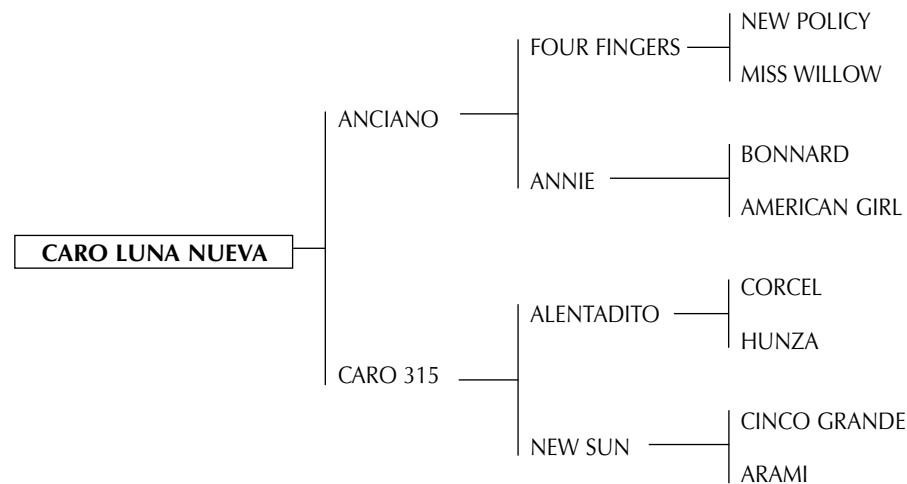

SOLEDAD : Una de las mejores madres de Las Alazanas.

Madre de:

- GUERRERA (Durazo): jugadora de 12 Abiertos con E. Heguy., madre de:
  - POLO MEDIALUNA, record de Premios AACCP, Mejor Producto Jugador Abierto del Hurlingham Club 2001 y 2002. Reservado Gran Campeón Hembra Exposición de Petisos de la AAP 2003, Mejor yegua por aptitud de Trabajo SRA Palermo 1998, Mejor Ejemplar Abierto Tortugas 2000, Reservado Gran Campeón SRA 1998.
- ALAZANAS GUERRILLERA (Florecente), Premio a la Mejor yegua de la 1ª Exposición de Primavera de la AACCP 1994 y jugadora de todos los abiertos con Bautista Heguy. Comprada por Benjamín Araya.
- ALAZANAS MONTONERA, ganadora del Premio a la Mejor yegua en La 3ª Exposición de Primavera de la AACCP 1996. Jugadora de todos los Abiertos con H. Guerrero y M. Heguy.

Fecha Nac.: 10-08-2002
Criador : MARTIN F. REYNAL

S.B.A : 23927

R.P : 398

Zaina

ANCIANO: Zaino, FOUR FINGERS por ANNIE (BONNARD). Padrillo jugador de alto handicap Padre de la Campeona Hembra Categoría Cabestro, Palermo 1995.

ALENTADITO: (SPC) zaino doradillo, ganador del Ranking de Padrillos AACCP 1996, Reservado Gran Campeón SRA 1986. Padre de: CARO LA CAPITAL alias SILVI jugada por Juan I. Merlos en todos los grandes Abiertos. Ganadora del Premio Asociación Argentina de Criadores de Caballos de Polo: Al Mejor Producto Jugador Inscripto del Campeonato Argentino Abierto 1996 y 1997. Mejor Ejemplar por Tipo y Aptitud Abierto del Hurlingham Club 1997. Campeón Hembra de la Exposición Rural de Palermo 1992.