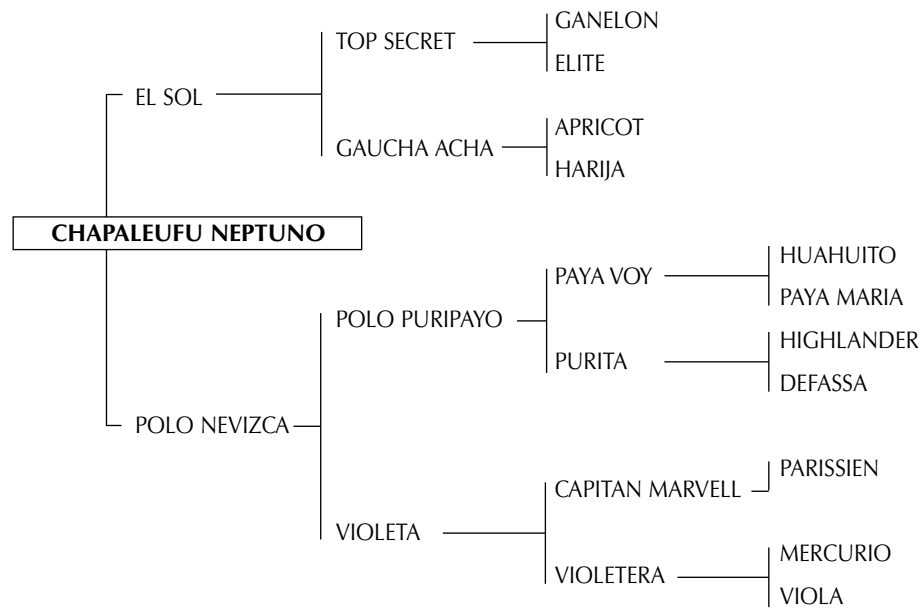

CHAPALEUFU NEPTUNO

Fecha Nac. 20-01-2003 SBA: 8712 R.P.105 Zaino Colorado
Criador : ALBERTO HEGUY (h)

EL SOL: Ganador del Ranking de Padrillos de la AACCP 1998, 1999 y 2000. Su padre TOP SECRET produjo numerosos jugadores como PULGA, COQUITO, LUNA, etc. 1ª Madre GAUCHA ACHA fue excelente jugadora y madre de LA LUNA, exportada a USA y repatriada para cría por H. Barrantes y P. Brandt. EL SOL es propio hermano de La LUNA, criada por H. Barrantes y jugada por G. Pieres en el Abierto de Palermo (La Espadaña y la Ellerstina), Inglaterra 1991-1994, USA 1994. Premios L. S. Townley 1987 y 1990. Premios AACCP al Mejor Ejemplar por Tipo y Aptitud del Campeonato Argentino Abierto 1987 y 1990 y Abierto del Hurlingham Club 1988. Precio Récord Mundial en remate 1990.

Sus hijos comenzaron a jugar en 1997 (Chapaleufú II, Ellerstina y El Paraíso) destacándose: ELLERSTINA CONEJA, Copa AAP. , Mejor yegua por Aptitud de Trabajo SRA Palermo 1997. ELLERSTINA YARDA Gran Campeón Hembra SRA Palermo 1998, POLO GRANADERA Reservado Campeón Hembra SRA Palermo 1998, POLO MEDIALUNA Premio AACCP al Mejor Producto Jugador Inscripto Polo Argentino en el Abierto de Hurlingham Club 2001-2002 y Campeonato Argentino Abierto 2002. Copa AAP Mejor yegua por Aptitud de Trabajo SRA Palermo 1998. POLO CHUPETÍN Reservado Gran Campeón Macho SRA Palermo 1998, PUCARA MARISOL Primer Premio y Campeón 11 va categoría SRA Palermo 1999. MOZUELA MANDINGA Primer Premio y

Campeón 3ª Cat. SRA Palermo 1999, ELLERSTINA CAMOATI exportada a USA. ELLERSTINA BALSAL, LECHUZA V, MERCENARIO, METEGOL, SOLITARIA, exportadas a UK. Además, CANANA, MARISOL, PANDY, SECTA, SIMPATICO, TABANO, XUXA, CAMELO, CATRASCA, MARINA, PALERMO, PURITA, PENÉLOPE, POPEYE, PUCARA LUCERO (La Aguada), IRENITA LUNÁTICO (La Irenita), OPEN SOLTERO (Ellerstina) y SOL PURO, PAISANA y CHAPALEUFU SOLEDAD (M. Azzaro) en Indios Chapaleufú II.

POLO NEVIZCA: Juega actualmente todos los Abiertos con Pepe Heguy. Hermana materna de POLO MANZANITA (Brasil y Argentina) y POLO CORREA (Padrillo). Propia hermana de POLO AZUCENA y POLO NEVADITO.

POLO PURIPAYO: Jugador y padre de numerosos jugadores en solo 4 generaciones.

VIOLETA: Cría de Leopoldo Lariguet, jugadora de todos los grandes Abiertos con Alberto P. Heguy desde 1981-1988.

Madre de:

- POLO NEVADITO: Padrillo jugador de todos los Abiertos con A. Heguy (h). Reserv. Campeón Macho de la 110 Exposición Ganadera de Palermo 1996 y Campeón de Exposición de la AACCP de 1996. Jugador.
- POLO NEVIZCA: (Ver arriba)
- POLO AZUCENA: Estropeada en doma. No jugó. Propia hermana de POLO NEVADITO.
- POLOMARGARITA: (TA BIEN- THALES- FOUR FINGERS) jugó en Brasil, también prácticas en Chapaleufú y en Los Indios.
- POLO CORREA: (POLO SOL PURO- EL SOL), Padrillo jugador actualmente en manada de G. Lahlé. Hermano materno de POLO NEVADITO.