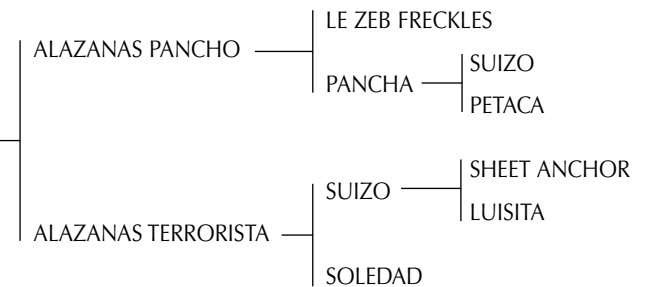

POTRANCAS HASTA 2 AÑOS

CABESTRO

ALAZANAS IRAQUI

Fecha Nac.: 12-11-2002 SBA: 25045 R.P.: 372 Zaina
Criador: LOS GUERRERO S.R.L.

ALAZANAS IRAQUI

ALAZANAS PANCHO: Padrillo jugador de todos los abiertos con Héctor Guerrero. Sus crías están empezando a jugar.