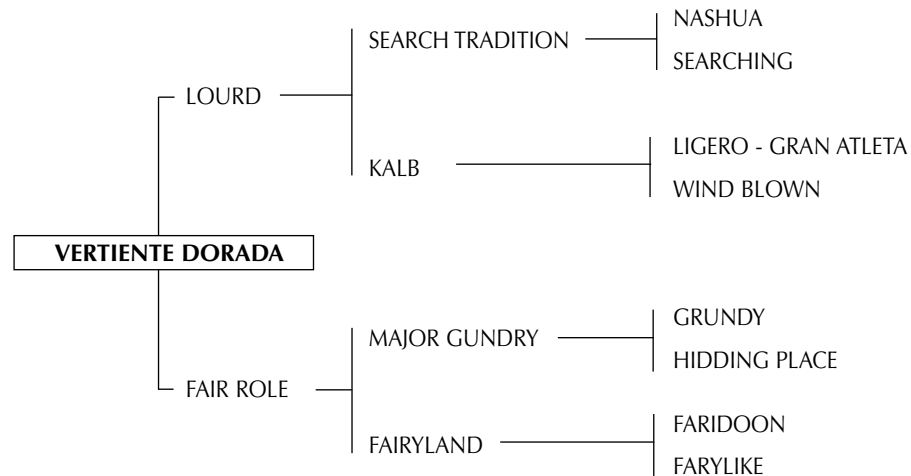

- CONFUNDIDA, (con Courbett) Australia 2003.

VERTIENTE DORADA

Fecha Nac.:13-12-2001
Criador: JOSE L. AMADORI

S.B.A: 22396

RP: 103

Zaina

LOURD: Padre de VERTIENTE BATALLA: 1ª cría de la madre. Campeón Hembra 2 años Intermedio Sociedad Rural de Palermo 2002 (G.Pieres precio máximo en equinos de la exposición), VERTIENTE PERFECTO (L.Monteverde), VERTIENTE INOCENTE: jugado actualmente por Eduardo Novillo Astrada (h), VERTIENTE ANA (Alberto P. Heguy), VERTIENTE LEÑOSA (I.Heguy), VERTIENTE QUEBRADA y VERTIENTE CLARITA: (C. Fernández Ocampo). De veinte crías agarradas para domar, todas sirvieron. VERTIENTE NIÑA: 3º Premio de tres años intermedio Sociedad Rural de Palermo 2001, comprada (D.Lacroze). VERTIENTE JACINTO (L.Monteverde).