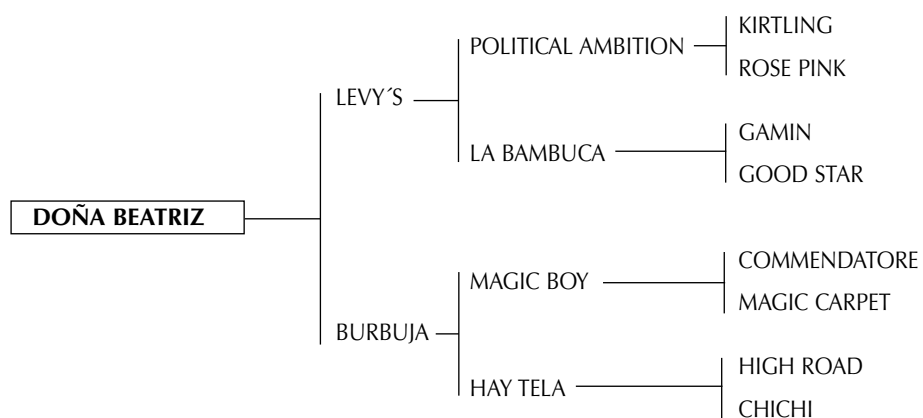

Fecha Nac.: 15-12-2002
Criador: DOÑA PANCHA S.R.L.

SBA: 26777

R.P.: 315

Alazana

LEVY'S: Ganador de 5 carreras en San Isidro incluso Especial Potrillos '95, en su debut a los 2 años, Hcap. Condell, Hcap. Diamond Jubilee. Fue 2do en el Clásico Congreve (G3) detrás de TEAM, 2do Hcap. Picacero, 3ro GP San Isidro (GI) (1600 mts en 1'32") detrás de Di Escorpion (GI) y Lord Card (GI), superando a Geneve (GI). 3ro clas M.Anasagasti (L), 4to GP R.Chevalier (GI).

Es propio hermano de:

- LEYDEN, gdor de 4 cs en SI a los 2 años incl GP Carrera de las Estrellas (GI), Hcap Tiny, 2do GP R.Chevalier (GI), clas G.Kemmis (G2) en su debut, Gay Hermit (G3). Es hermano materno de:
  - LA BARACA (Mariache) gdora de 9 cs en Pal y SI incl GP Carrera de las Estrellas (GI), clas T Lyon (G2), Cyllene (G2), S.Lawrie (G2), Gral. Arenales (G3), Gay Hermit (G3), Gral. Viamonte (G3), 2da GP Carrera de las Estrellas (GI) dos veces, clas Francia (G3) dos veces, Rep. De Panama (g3), Gral. Viamonte (G3), Olavaria (G3). Se impuso en su debut por 14 cpos. Madre de:
    - LA BELGA (Roy) gdora de 2 cs en SI a los 2 años incl GP E.Ramírez (GI), 2da GP S.Unzue (GI), GP de Potrancas (GI).
- LOCOMOTIVO (Confidential Talk) gdor de 4 cs, tiene el record 1000 mts en SI, 2do Hcap Condal.
- GO BAMBUCA (Go Forth) madre de:
  - MISS BAMBUCA, 7 cs en SI y LP incl clas Rep. Del Peru.

BURBUJA: Jugadora de todos los abiertos desde 1990 hasta 1996 incluso dos chukkers en las finales (A.Heguy). Obtuvo el Premio de la AACCP al Mejor Ejemplar por Tipo y Aptitud del Abierto del Jockey Club en los años 1991 y 1993.

Madre de:

- DON BELMONDO T/E -1998-(Escoltado) Abierto de Tortugas y Hurlingham
- DOÑA BABILONIA T/E -1999-(Escoltado) jugando 1er temporada
- DOÑA BATACLANA T/E-2000 (Escoltado) Jugando practicas.
- DON BULLICIOSO T/E-2001 (Escoltado) En Doma.
- ..... T/E -2002(Escoltado) Vendido en Remate de la Excelencia 2003 (G.Fornieles).
- DOÑA BOHEMIA T/E -2003- Escoltado

Es propia hermana de:

- DOÑA SOZINHA (Magic Boy) Jugadora de todos los abiertos 1997/98/99/00 (I.Heguy).

Es hermana materna de:

- GELATINA (SPC Honka Monka) jugadora de Todos los Abiertos(J.I.Merlos) y Abierto del Jockey Club (H.Heguy) jugando mas de dos chukkers en la final.

Madre de:

- DOÑA BIEVENIDA T/E (Magic Boy) Jugadora alto handicap, ahora madre
- DON HURACÁN T/E -1999-(Escoltado) Jugador.
- DON HEREDERO T/E -1999-(Escoltado) Jugador.
- DON HILARIO T/E -1999-(Fantasioso) Jugador.

MAGIC BOY: gdor de 6 cs en Pal, SI y LP y mas de 30 cuaderas con el nombre de Chico Mago o Pollerito. Ganador del Ranking de Padrillos de la AACCP.

Es padre de gran cantidad de jugadores de Abierto como: BURBUJA, CARIÑOSA, PATURUZU, SOZINHA, BRONCO, PIZPIRETA, LOLA, PELIRROJA, CHICO MAGO, MIMOSO, GAMITA (Magic Deer), MARTINA, ESTRELLA. Además de ser padre de: DON COQUITO, Campeón Sociedad Rural Argentina 1991 - jugo Alto Handicap. POLO SANTITO, Campeón Sociedad Rural Argentina 1997 - jugador Abierto Jockey Club. Es Abuelo Materno de DOÑA PELÍCULA, Campeona Sociedad Rural Argentina 1995.