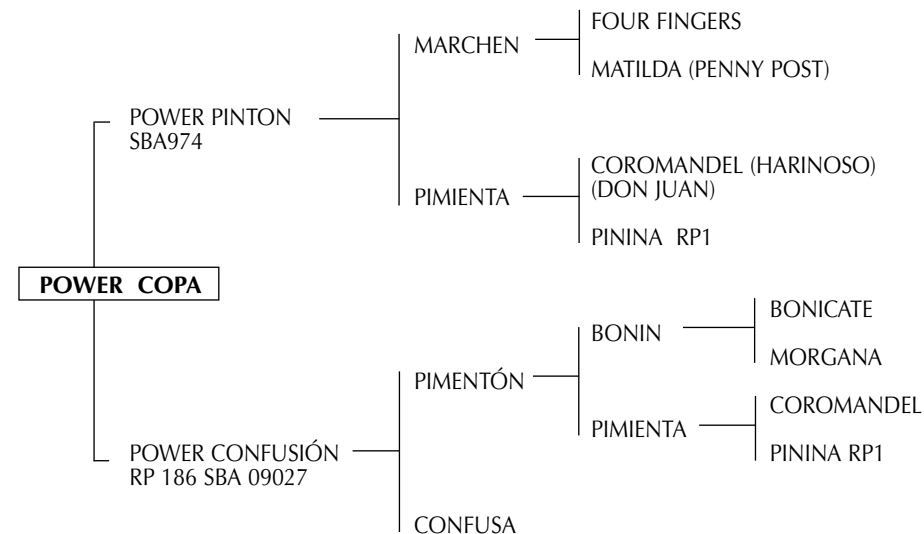

Fecha Nac. : 31-05-2001
Criador : LAFUENTE HNOS S.A

SBA. : 21395

R.P :610

Alazana

POWER PINTON: Padrillo Jugador de Abiertos con Eduardo Heguy. Premios obtenidos: Campeón Macho Exposición Anual de Petisos de la Asociación Argentina de Polo 1993 y Rvdo.Campeón Macho 1ªExposición de la AACCP. Hijas destacadas en juego: POWER VISA Cámara Diputados y Abierto Argentino 2000/1/2/3. Paco de Narvaéz - Lovato (E.U). Arriesgada Tortugas 2003 H. Guerrero.