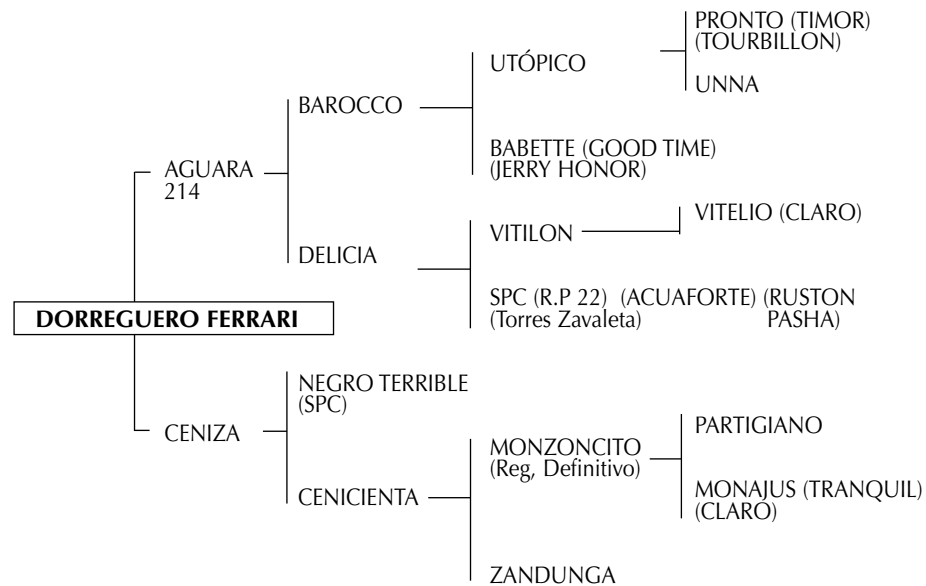

Fecha Nac.: 30-10-2002 S.B.A: 25072 R.P : 239 Alazana
Criador : FRANCISCO IRASTORZA