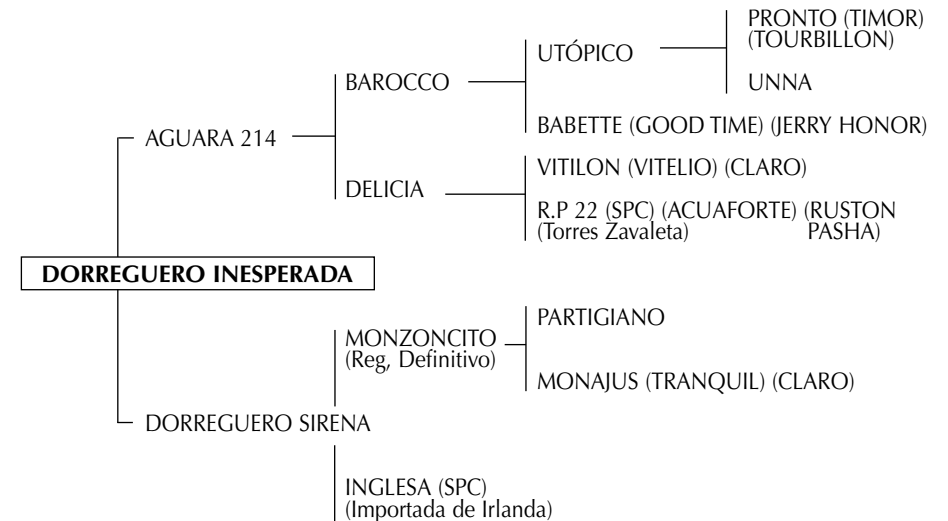

CHAPA FRANCES: Ganador 2 Años Padrillo Gran Campeón Macho SRA (2000 y 2001)

CAPO MÁXIMO: Record de pista en San Isidro sobre 1000 mts. Ganador del Ranking Padrillos de la AACCP 2000 y 2001. Padre de: CHAPA TEQUILA, NENA, CHAPA NAVIDAD, CHAPA FRANCESA, jugadora de Abiertos y de CHAPA FRANCES y CHAPA CLARITO (Padrillos).

MARSELLISA: Una de las mejores yeguas de todos los tiempos. Premio AACCP al mejor Ejemplar por Tipo y Aptitud del Campeonato Argentino Abierto 1986, 1988 y 1992, (jugando 3 chukkers). Madre de:

- MARSELLISITA (ALENTADITO), jugadora de Indios Tortugas y Hurlingham, en la cría.
- CHAPA FRANCES (Capo Máximo), Padrillo Gran Campeón Macho SRA 2001.
- CHAPA NAOMI (Capo Máximo), 3° Premio SRA 2001.
- CHAPA FRANCESA (Capo Máximo), lesionada, en la cría.
- CHAPA LAURA (Serás Tuerto), 1° Premio Cat. Cabresto SRA 2001.

Hermana de:

- PLUMITA (Fultimor): jugando Abiertos con H. A. y A. P. Heguy
- GRANADA (Fultimor): jugando Abiertos con G. Y H. S. Heguy.
- FRANCIA (Huahuito):

Madre de:

- POLO VEDETTE (Polo Puripayo), Gran Campeón Hembra SRA 1999, jugando la temporada 2001. Propiedad de E. Heguy.
- INESPERADA (Huahuito): jugadora de los abiertos con G. y H. S. Heguy.

MILI: Jugadora de todos los Abiertos con H. S. Heguy, ahora con M. Heguy. Madre de yeguas nuevas recién jugando.

Fecha Nac.: 24-07-2000 S.B.A.: 21095 R.P.: 164 Alazán Tostado
Criador: JOSE A. IRASTORZA