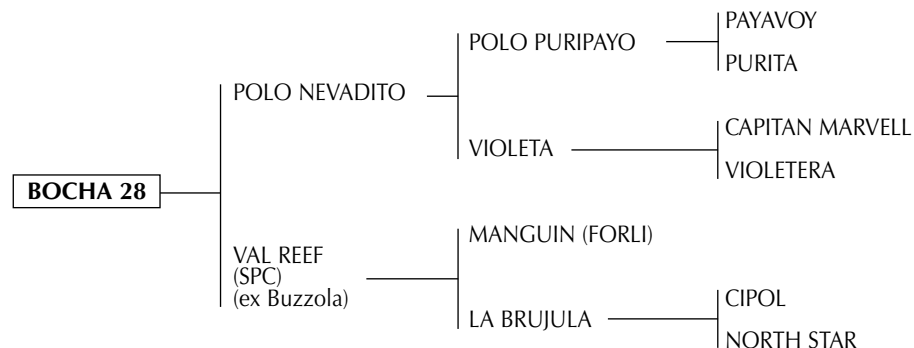

VIOLETA: Cría de Leopoldo Lariguet, jugadora de todos los grandes Abiertos con Alberto P. Heguy desde 1981-1988.
Madre de:

- POLO NEVADITO: Padrillo jugador de todos los Abiertos con A. Heguy (h). Reserv. Campeón Macho de la 110 Exposición Ganadera de Palermo 1996 y Campeón de Exposición de la AACCP de 1996. Jugador.
- POLO NEVIZCA: (Ver arriba)
- POLO AZUCENA: Estropeada en doma. No jugó. Propia hermana de POLO NEVADITO.
- POLOMARGARITA: (TA BIEN- THALES- FOUR FINGERS) jugó en Brasil, también prácticas en Chapaleufú y en Los Indios.
- POLO CORREA: (POLO SOL PURO- EL SOL), Padrillo jugador actualmente en manada de G. Laulhé.

CAPITAN MARVELL: Es cría de Lariguet. Padre de VIOLETA, RODADA, CURANDERO, CANDELARIA, MANDARINA, TORDILLA, CAUTIVA.

ORACIÓN: Cría Perkins. Jugó todos los Abiertos con Eduardo Heguy.

ORACION I : (SPC), jugada por H. Heguy en todos los Abiertos incluso Copa de las Américas 1979.

PADRILLITOS DE 2 A 4 AÑOS MONTADOS

7

BOCHA 28

Fecha Nac.: 21-12-2000 SBA.: 8682 R.P.: 28 Alazán
Criador: IGNACIO HEGUY

POLO NEVADITO: Ganador Ranking de Padrillos de la AACCP 2003, Reservado Campeón Macho SRA 2001, Reservado Gran Campeón Macho Exposición Petisos de la AAP 2000, Gran Campeón Macho Exposición Petisos de la AAP 1998, Gran Campeón Macho Exposición de Petisos de la AAP 1996, Reservado Gran Campeón Macho SRA 1996. Padre de las tres últimas Grandes Campeonas de la SRA: CHAPALEUFU NEVADA 2001, VASCA JAZZ 2002 y CHAPALEUFU CALANDRIA 2003 (Mejor yegua por Aptitud y trabajo SRA 2001). Jugador de todos los Campeonatos Abierto desde 1997 al 2003 con Alberto Heguy (h), Ignacio Heguy y Milo F. Araujo. Con su primer generación cumpliendo 6 años en el verano 2004, ya jugaron los Abiertos del 2003 CHAPALEUFU NEVADA (Pepe H.), GT TANGO (Pepe H.), CHAPALEUFU LANZA (Pepe e Ignacio Heguy y M. Azzaro) CHAPALEUFU CALANDRIA (E. Heguy), POLO DELTA (A. Heguy), VASCA VENDETA (E. Heguy), VASCA JAZZ (E. Heguy y G. Laulhe) VASCA PUNTA NEVADA (G.